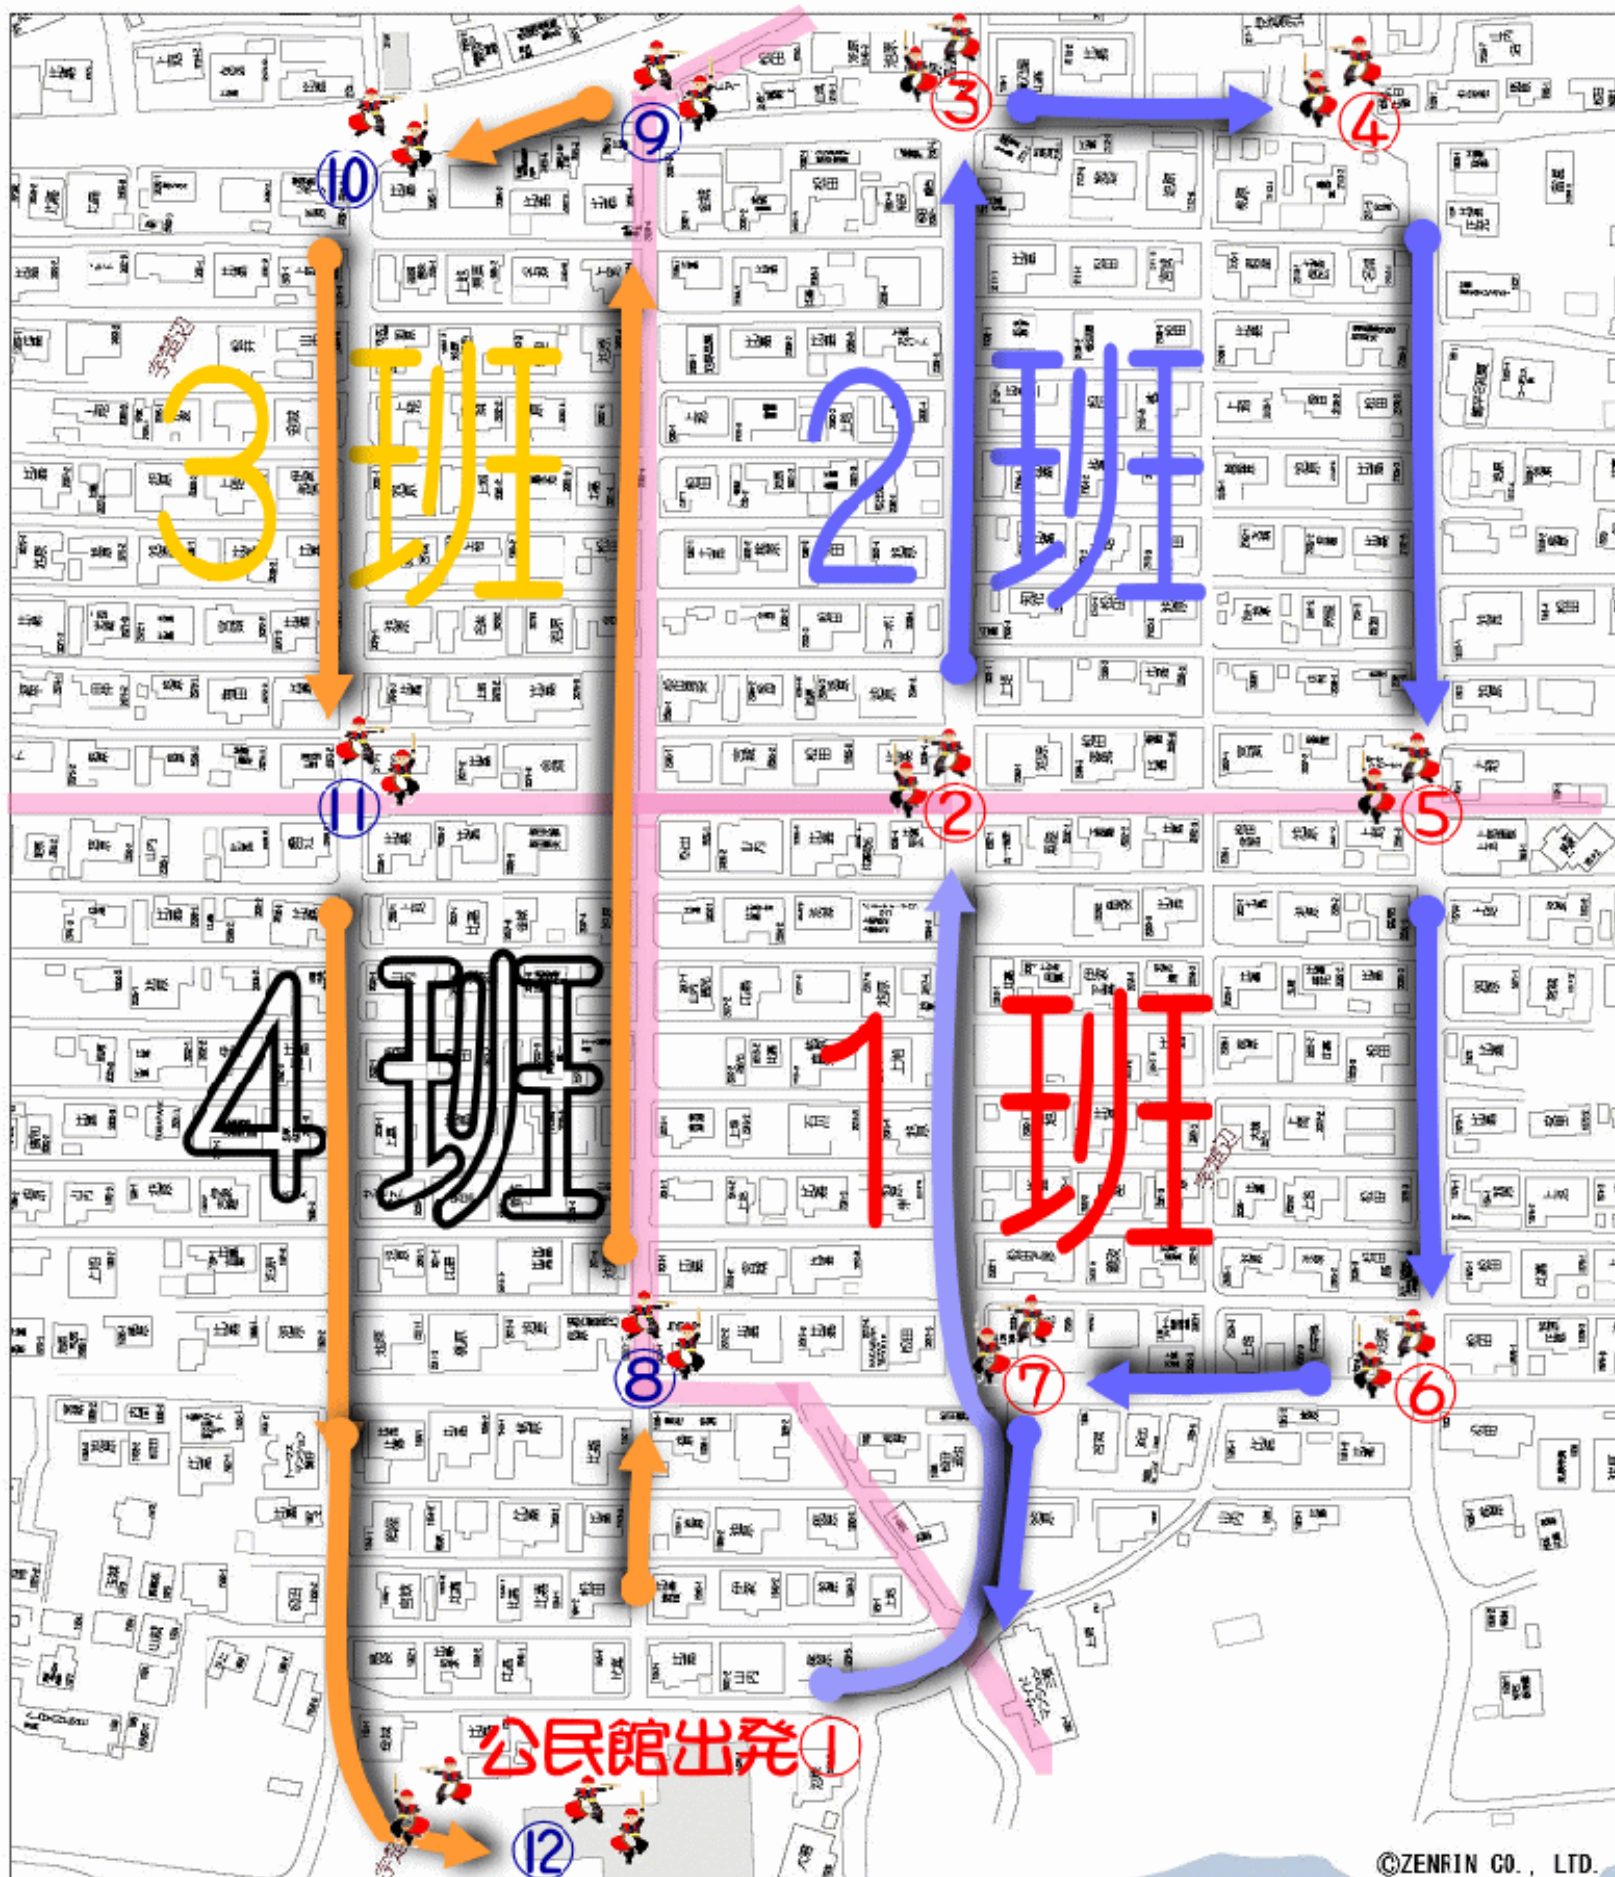

令和元年8月16日 楚辺エイサー道じゅね一順路

後半 午後6時ごろ～

- ⑧ 6:30 渡名喜商店前
- ⑨ 7:00 桃原商店前
- ⑩ 7:30 楚辺駐在前
- ⑪ 8:00 桑江邸横
- ⑫ 8:30 楚辺グラウンド

前半 午後2時ごろ～

- ① 2:00 公民館
- ② 2:30 旧売店前
- ③ 3:00 山田商店前
- ④ 3:30 2班仲田前
- ⑤ 4:00 上地建設前
- ⑥ 4:30 伊口前
- ⑦ 5:00 旧松田商店前